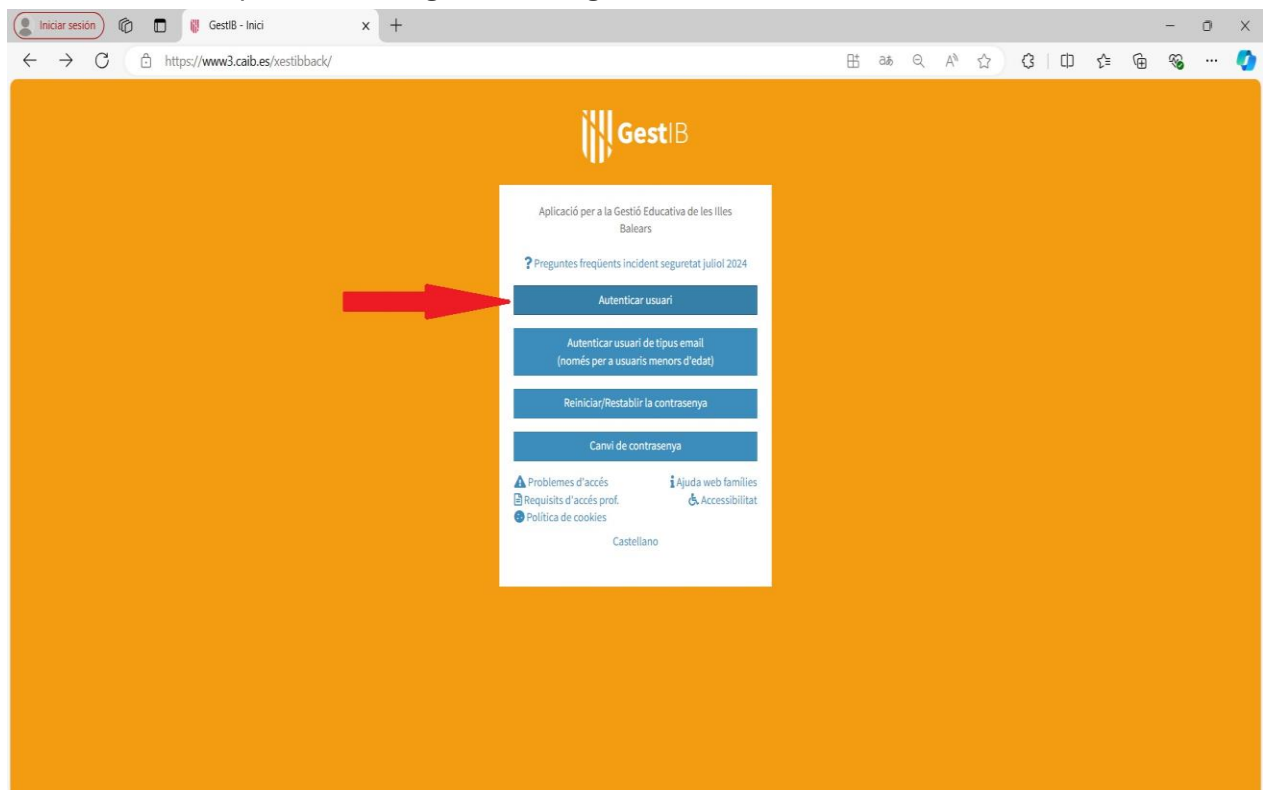

Tutorial acceso GESTIB 2024-2025

Ir a google y escribir gestib.

Clicar donde indica la flecha blanca.

A continuació apareixerà la siguiente imagen

Clicar donde indica la flecha roja, autenticar usuari

Govern de les Illes Balears

Por favor prestar atención en la imagen de la flecha roja.

A continuación, introducir la contraseña.